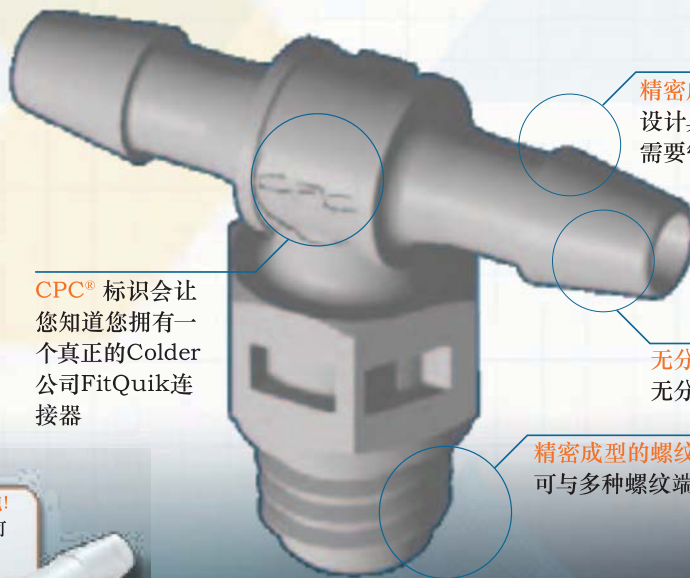

FitQuik™ Connectors

高品质的 FitQuik™接头是用于无漏管道连接的高质量接头。这种精密成形的接头可以消除医疗器械、分析仪器或气动设备等应用中的管路漏点。

在许多标准配置或定制设计中,可提供成本竞争力极强的 FitQuik接头,以满足客户独特的技术要求。

特点

单个的、尖锐的软管倒钩
无分型线软管倒钩
精密模制螺纹

优点

不会从管上断开
消除了潜在漏点
安全密封,防止滴漏

规格

材料:

天然,无动物成分聚丙烯
高强度尼龙(黑色和白色)。FitQuik连接器由完全符合 FDA标准的材料制造而成。

设计适宜

高品质的 FitQuik™接头为仪表级接头,可以保证在最苛刻的应用条件下进行可靠连接。这种接头的特点是精确的软管倒钩和螺纹型式,以确保始终正确配接。

精密成形的软管倒钩
设计具有最大的抓力,不需要管夹。

CPC® 标识会让
您知道您拥有一个真正的Colder
公司FitQuik连接器